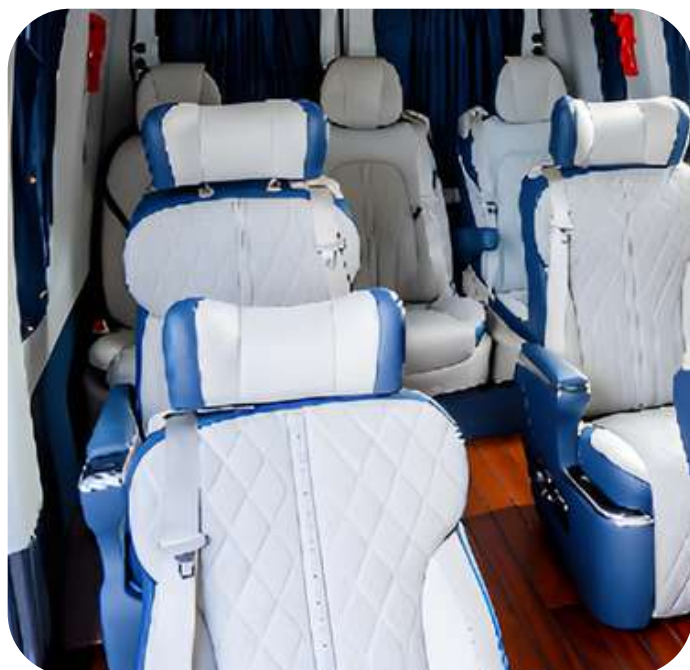

ตรวจเช็คสภาพรถ
เป็นประจำ

คุ้มค้ำคุ้มราคา

ทำความสะอาด
ก่อนออกเดินทาง

สิ่งอำนวยความสะดวก

- ✔ มีช่องชาร์จ USB
- ✔ เบาะแถวกลางแบบ Aviation Seat
- ✔ ภายในมีพื้นที่ที่กว้างขวางสามารถวางกระเป๋าเดินทางได้เยอะ ตั้งแต่ 20,26,32 นิ้ว