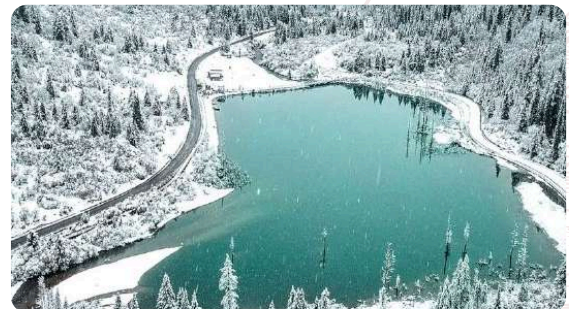

เมืองเสี่ยชู่ย

- เที่ยวอุทยานต้ากู่ปิงชาน (Dagu Glacier National Park)

รวมบัตรค่าเข้าอุทยาน+รถอุทยาน+กระเช้าขึ้นอุทยาน

ระดับความสูง ~3,800-5,100

เมืองตูเจียงเยียน

- สะพานหนานเฉียว (Nanqiao Bridge)
- จุดถ่ายรูปกับแพนด้ายักษ์เซลฟี่

20.00 น. เมืองเฉิงตู → ส่งทุกท่าน ณ โรงแรมที่พัก (โดยลูกค้าจัดการที่พักเอง)

อุทยานปีเพิงโกว

Bipenggou

ไฮไลท์ 4 จุดห้ามพลาด

1 ทะเลสาบหลงหวัง

เกิดจากการละลายของธารน้ำแข็งจากบนภูเขา สีของน้ำจะเปลี่ยนไปตามฤดู

2 น้ำตกมังกรขาว

เป็นน้ำตกที่ใหญ่ที่สุดในอุทยาน ด้วยความสูงกว่า 100 เมตร มองไกลๆ ดูคล้ายมังกรสีขาวที่กำลังเลื้อยอยู่

3 ทะเลสาบปันหยาง

ทะเลสาบอัลไพน์ที่ขึ้นชื่อเรื่องความใสของน้ำและ ล้อมรอบด้วยภูเขา ป่า ดอกไม้ม

4 เยียนจื่อเหยียน

จุดสูงสุดของอุทยาน และเป็นจุดที่วิวสวยที่สุด จะมองเห็นวิวภูเขาหิมะได้แบบใกล้ๆ

ความสวยงามแต่ละฤดู

ฤดูใบไม้ผลิ

(มีนาคม - พฤษภาคม)

ดอกไม้บานสะพรั่ง

อากาศเย็นสบาย ธรรมชาติสดใส

ฤดูร้อน

(มิถุนายน - สิงหาคม)